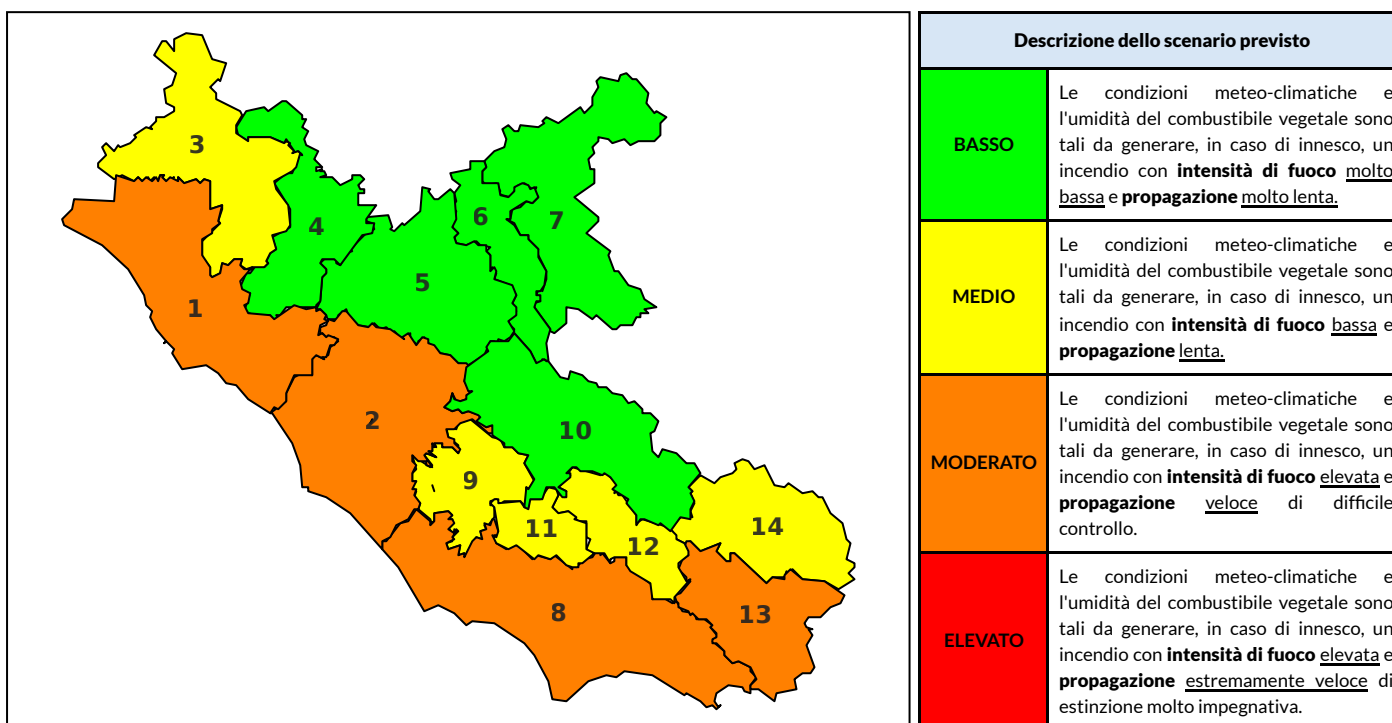

BOLLETTINO DI PERICOLOSITA' DA INCENDI BOSCHIVI

Previsioni per oggi 19-8-2025

Livello di pericolosità da incendio boschivo per Zona di Allerta AIB

Bollettino emesso nel periodo della campagna AIB Lazio sulla base del modello previsionale RISICOLazio, sviluppato in collaborazione con Fondazione CIMA, che fornisce un supporto per la valutazione della Pericolosità da incendio boschivo aggregata sulle Zone di Allerta AIB, approvate come parte integrante del Piano AIB Lazio 2020-2022 con DGR n° 270 del 15/05/2020. Il dettaglio della distribuzione dei Comuni nelle Zone AIB è consultabile al link https://protezionecivile.regione.lazio.it/zone_allerta_aib_comuni/. Le Norme Comportamentali per la popolazione sono consultabili al link https://protezionecivile.regione.lazio.it/norme_comportamentali_aib/.

Zona AIB	1	2	3	4	5	6	7	8	9	10	11	12	13	14
Livello Pericolosità	MODERATO	MODERATO	MEDIO	BASSO	BASSO	BASSO	BASSO	MODERATO	MEDIO	BASSO	MEDIO	MEDIO	MODERATO	MEDIO

NOTE

BOLLETTINO DI PERICOLOSITA' DA INCENDI BOSCHIVI

Previsioni per domani 20-8-2025

Livello di pericolosità da incendio boschivo per Zona di Allerta AIB

Bollettino emesso nel periodo della campagna AIB Lazio sulla base del modello previsionale RISICOLazio, sviluppato in collaborazione con Fondazione CIMA, che fornisce un supporto per la valutazione della Pericolosità da incendio boschivo aggregata sulle Zone di Allerta AIB, approvate come parte integrante del Piano AIB Lazio 2020-2022 con DGR n° 270 del 15/05/2020. Il dettaglio della distribuzione dei Comuni nelle Zone AIB è consultabile al link https://protezionecivile.regione.lazio.it/zone_allerta_aib_comuni/. Le Norme Comportamentali per la popolazione sono consultabili al link https://protezionecivile.regione.lazio.it/norme_comportamentali_aib/.

Zona AIB	1	2	3	4	5	6	7	8	9	10	11	12	13	14
Livello Pericolosità	MEDIO	MEDIO	MEDIO	MEDIO	MEDIO	BASSO	BASSO	MEDIO	MEDIO	MEDIO	MEDIO	MEDIO	MEDIO	MEDIO