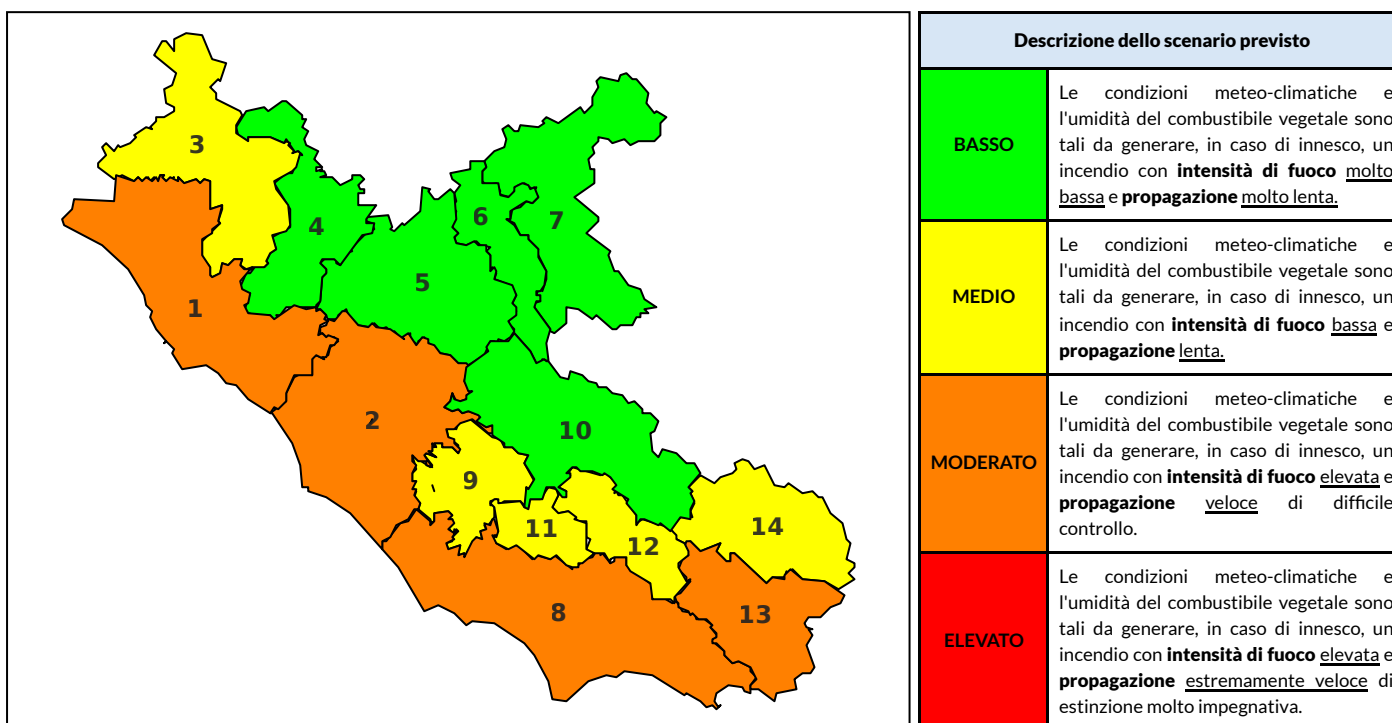

BOLLETTINO DI PERICOLOSITA' DA INCENDI BOSCHIVI

Previsioni per oggi 19-8-2025

Livello di pericolosità da incendio boschivo per Zona di Allerta AIB

Bollettino emesso nel periodo della campagna AIB Lazio sulla base del modello previsionale RISICOLazio, sviluppato in collaborazione con Fondazione CIMA, che fornisce un supporto per la valutazione della Pericolosità da incendio boschivo aggregata sulle Zone di Allerta AIB, approvate come parte integrante del Piano AIB Lazio 2020-2022 con DGR n° 270 del 15/05/2020. Il dettaglio della distribuzione dei Comuni nelle Zone AIB è consultabile al link https://protezionecivile.regione.lazio.it/zone_allerta_aib_comuni/. Le Norme Comportamentali per la popolazione sono consultabili al link https://protezionecivile.regione.lazio.it/norme_comportamentali_aib/.

Zona AIB	1	2	3	4	5	6	7	8	9	10	11	12	13	14
Livello Pericolosità	MODERATO	MODERATO	MEDIO	BASSO	BASSO	BASSO	BASSO	MODERATO	MEDIO	BASSO	MEDIO	MEDIO	MODERATO	MEDIO

NOTE

BOLLETTINO DI PERICOLOSITA' DA INCENDI BOSCHIVI

Previsioni per domani 20-8-2025

Livello di pericolosità da incendio boschivo per Zona di Allerta AIB

Bollettino emesso nel periodo della campagna AIB Lazio sulla base del modello previsionale RISICOLazio, sviluppato in collaborazione con Fondazione CIMA, che fornisce un supporto per la valutazione della Pericolosità da incendio boschivo aggregata sulle Zone di Allerta AIB, approvate come parte integrante del Piano AIB Lazio 2020-2022 con DGR n° 270 del 15/05/2020. Il dettaglio della distribuzione dei Comuni nelle Zone AIB è consultabile al link https://protezionecivile.regione.lazio.it/zone_allerta_aib_comuni/. Le Norme Comportamentali per la popolazione sono consultabili al link https://protezionecivile.regione.lazio.it/norme_comportamentali_aib/.

Zona AIB	1	2	3	4	5	6	7	8	9	10	11	12	13	14
Livello Pericolosità	MODERATO	MODERATO	MEDIO	BASSO	BASSO	BASSO	BASSO	MODERATO	MEDIO	BASSO	MEDIO	MEDIO	MODERATO	MEDIO

BOLLETTINO DI PERICOLOSITA' DA INCENDI BOSCHIVI